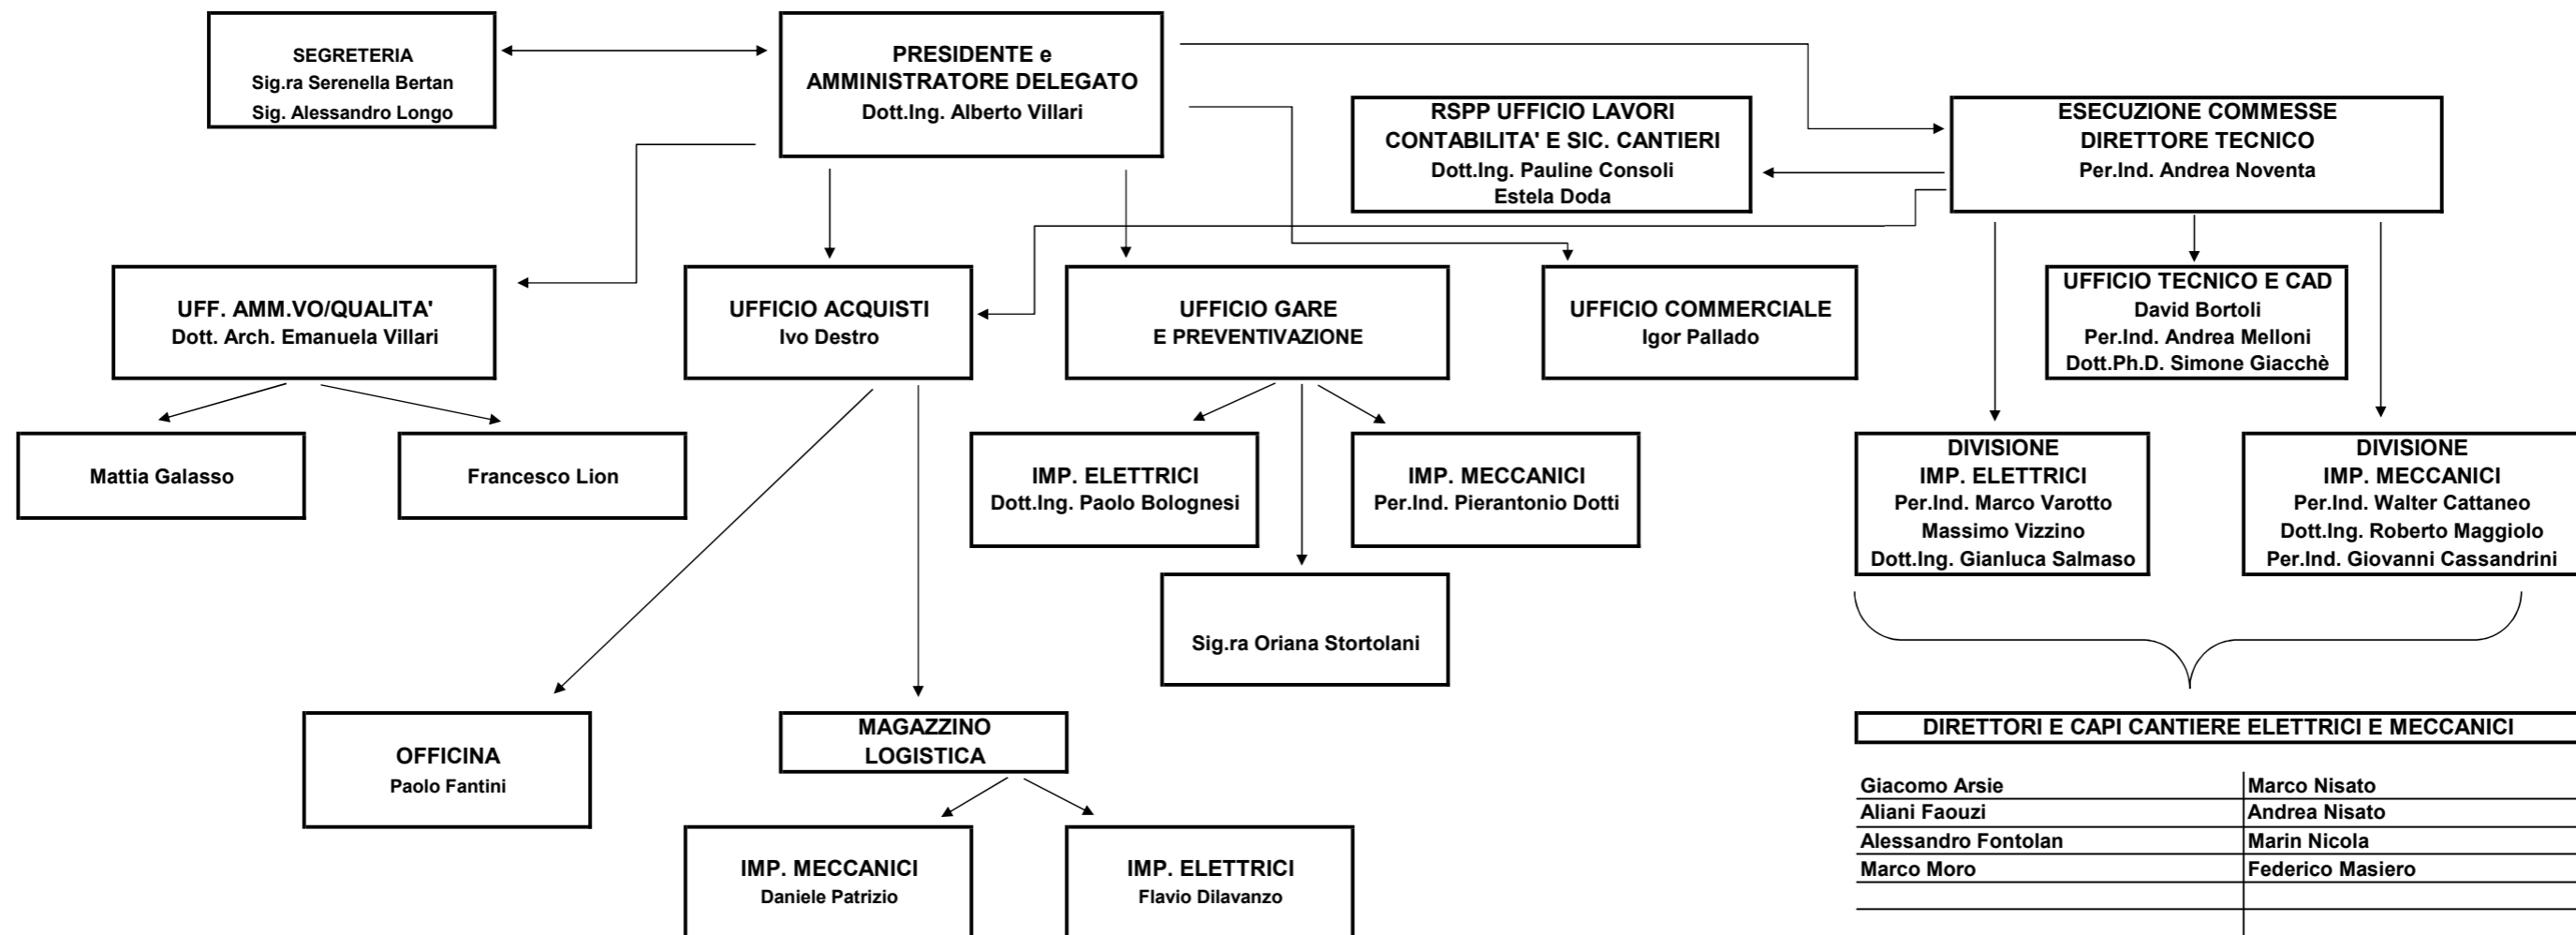

ORGANIGRAMMA AZIENDALE

DIRETTORI E CAPI CANTIERE ELETTRICI E MECCANICI	
Giacomo Arsie	Marco Nisato
Aliani Faouzi	Andrea Nisato
Alessandro Fontolan	Marin Nicola
Marco Moro	Federico Masiero